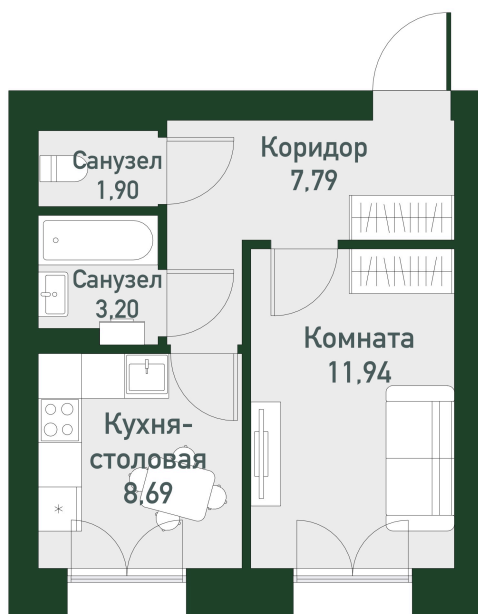

Номер: 280

1 комнатная 32.8 м²

Отсканируйте QR-код и
смотрите на сайте
твояпривилегия-екб.рф

5 805 600 руб.

В ипотеку от 15 641 руб.

Высокие потолки

Корпус	Амундсена 185	Этаж	2
Секция	12		

26.05.2026 00:03 (Мск)

Не является публичной офертой, цена может быть скорректирована.
Информация взята с сайта «твояпривилегия-екб.рф».

На генплане Амундсена 185

1 комнатная 32.8 м²

26.05.2026 00:03 (Мск)

Не является публичной офертой, цена может быть скорректирована.
Информация взята с сайта «твояпривилегия-екб.рф».