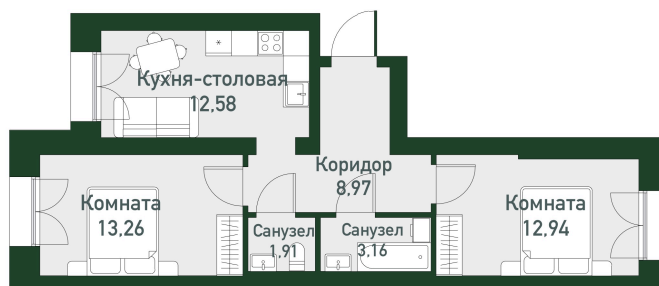

Номер: 248

2 комнатная 53.6 м²

Отсканируйте QR-код и
смотрите на сайте
твояпривилегия-екб.рф

Цена по запросу

Высокие потолки

Корпус	Амундсена 185	Этаж	4
Секция	11		

02.04.2026 11:57 (Мск)

Не является публичной офертой, цена может быть скорректирована. Информация взята с сайта «твояпривилегия-екб.рф»

На генплане Амундсена 185

2 комнатная 53.6 м²

02.04.2026 11:57 (Мск)

Не является публичной офертой, цена может быть скорректирована. Информация взята с сайта «твояпривилегия-екб.рф»