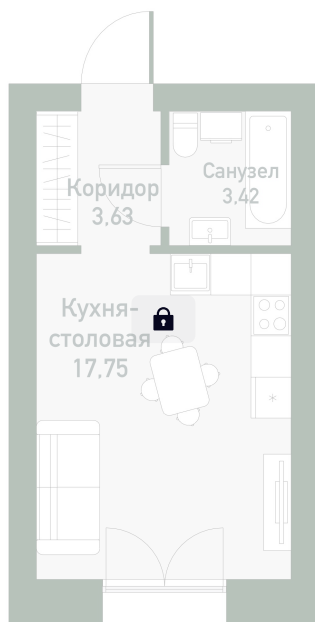

Номер: 37

Студия 22.6 м²

Отсканируйте QR-код и
смотрите на сайте
твояпривилегия-екб.рф

4 481 670 руб.

В ипотеку от 12 074 руб.

Высокие потолки

Терраса

Корпус	Амундсена 185	Этаж	1
Секция	3		

25.05.2026 22:09 (Мск)

Не является публичной офертой, цена может быть скорректирована.
Информация взята с сайта «твояпривилегия-екб.рф».

На генплане Амундсена 185

Студия 22.6 м²

25.05.2026 22:09 (Мск)

Не является публичной офертой, цена может быть скорректирована.
Информация взята с сайта «твояпривилегия-екб.рф».