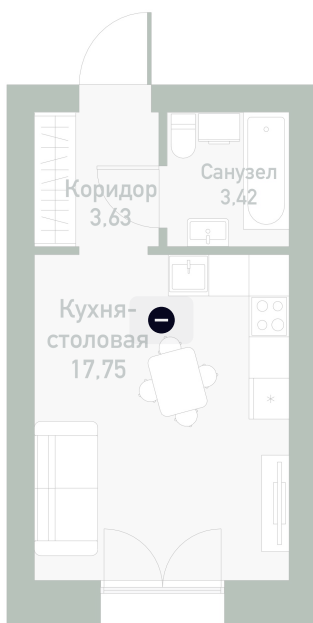

Номер: 42

Студия 24.5 м²

Отсканируйте QR-код и
смотрите на сайте
твояпривилегия-екб.рф

Цена по запросу

В ипотеку от 23 331 руб.

Корпус	Амундсена 165	Этаж	2
Секция	3	Сдача	Сдан

15.04.2026 09:40 (Мск)

Не является публичной офертой, цена может быть скорректирована. Информация взята с сайта «твояпривилегия-екб.рф»

На генплане Амундсена 165

Студия 24.5 м²

15.04.2026 09:40 (Мск)

Не является публичной офертой, цена может быть скорректирована. Информация взята с сайта «твояпривилегия-екб.рф»