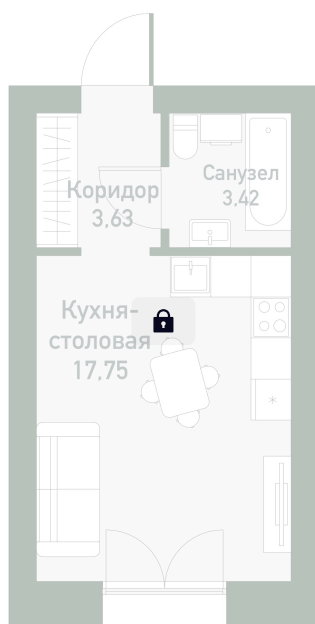

Номер: 208

Студия 22.8 м²

Отсканируйте QR-код и
смотрите на сайте
твояпривилегия-екб.рф

4 518 270 руб.

В ипотеку от 12 173 руб.

Высокие потолки

Терраса

Корпус	Амундсена 185	Этаж	1
Секция	11		

25.05.2026 14:49 (Мск)

Не является публичной офертой, цена может быть скорректирована.
Информация взята с сайта «твояпривилегия-екб.рф».

На генплане Амундсена 185

Студия 22.8 м²

25.05.2026 14:49 (Мск)

Не является публичной офертой, цена может быть скорректирована.
Информация взята с сайта «твояпривилегия-екб.рф».